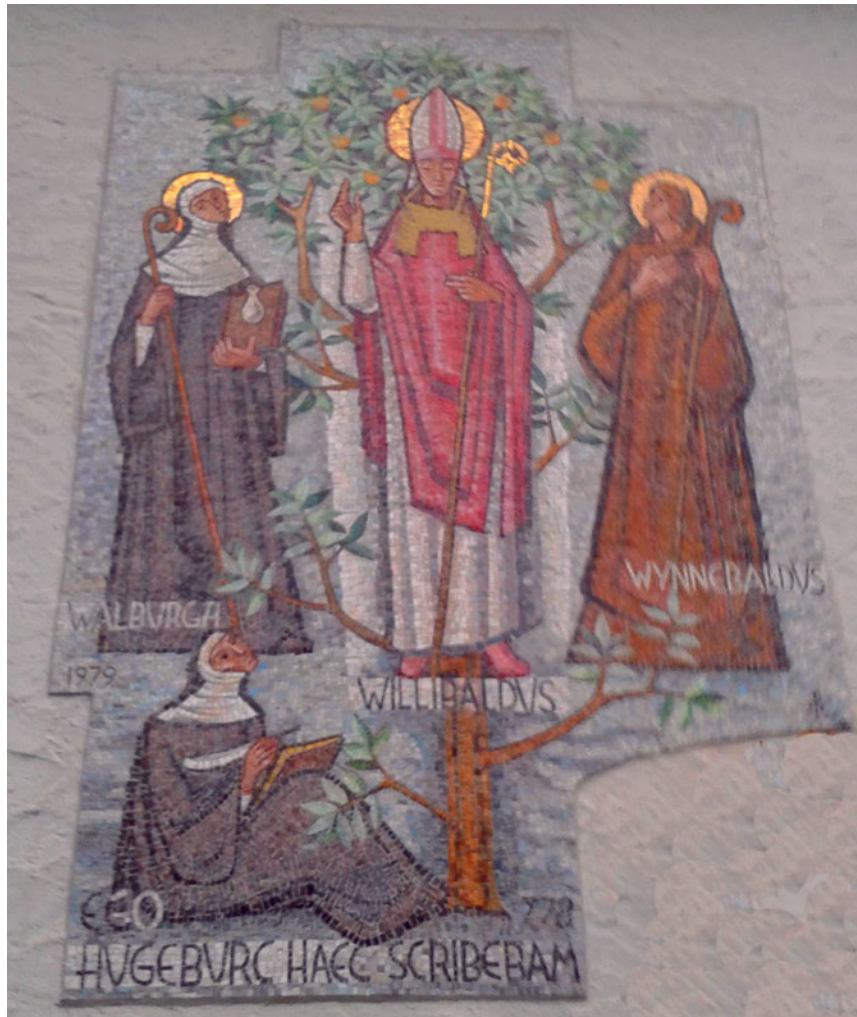

Friedhof

- Mosaik Erzengel Michael

1974

KONSTANZ

Kirche St. Nikolaus v.d. Flüe

- Bronzetafeln mit Kreuz und Leuchter

1974

EICHSTÄTT

Adalbert-Stifter-Weg 5

- Außenmosaik

1974 / 1975

BÜCHENBACH b. Roth

Kath. Pfarrkirche

- Altarmosaik
- Mosaikkreuzweg¹

¹ Vgl. [Willibald Brems, Hg.] Das größte ist die Liebe. Der Büchenbacher Kreuzweg [Büchenbach 2013] 32 Seiten.